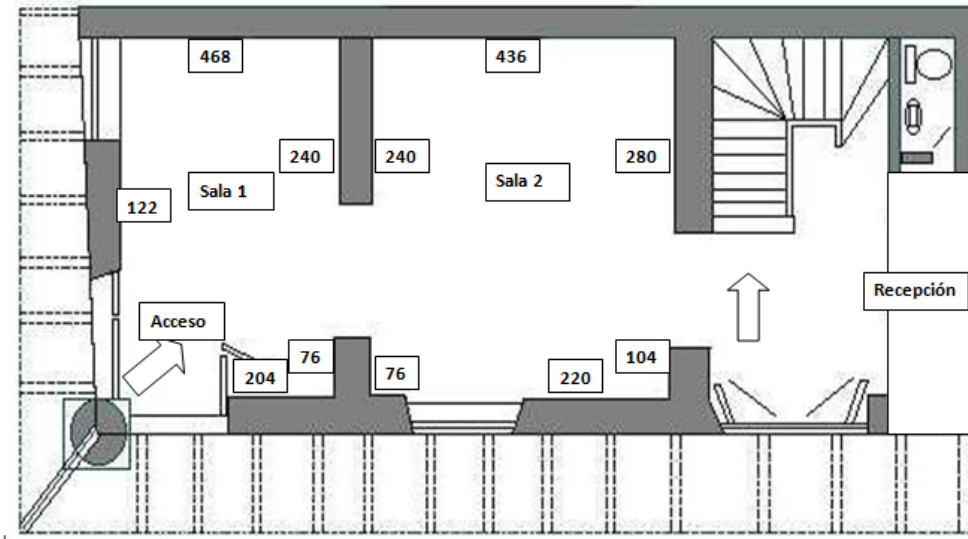

Galería Posada del Corregidor

Planos

Primer Piso | Sala 1 y 2 | Medidas se encuentran en cms. lineales
Alturas medidas entre barras (piso y cielo 350 cm.)

Segundo Piso | Sala 3
Alturas medidas entre barras (piso y cielo 300cm.)